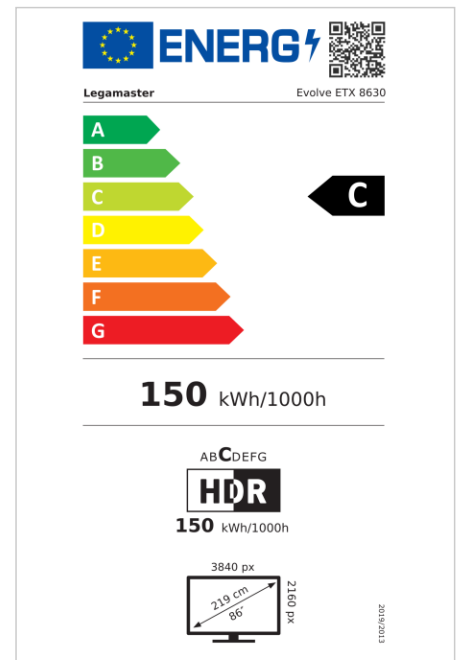

- Android 11
- Matt-Effekt dank einer geätzten Glasoberfläche
- Zero-Gap-Bonding-Panel mit hohem Kontrast und Helligkeit
- 100 W Ausgangsleistung über USB-C
- 3x HDMI
- Integrierte drahtlose Übertragungsmöglichkeiten
- NFC-Lesegerät (optional)
- Hochpräzise Infrarot-Technologie mit 32 Berührungspunkten
- Kostenlose OTA-Updates
- Bis zu 8 Jahre Garantie
- Wi-Fi 6 fähig
- 1% for the Planet zertifiziert

Art.Nr. **7-803130-860K**

GTIN **8713797105743**

Wählen Sie Ihren Standort: Sie entscheiden sich für ein energieeffizientes und langlebiges Touchdisplay und leisten einen Beitrag für Nachhaltigkeitsprojekte und Umweltschutz weltweit

Spezifikationen und Design können ohne vorherige Ankündigung geändert werden.

rev. 20240410-0019

EVOLVE Touchdisplay

ETX-8630 UK

Anzeige

- Bildschirmdiagonale: 86 inch
- Displaytechnologie: LCD
- Displaytyp: IPS
- Art der Hintergrundbeleuchtung: Direct LED
- Bildschirmauflösung: 3840 x 2160 px | 4K Ultra HD
- Bildschirmhelligkeit: 450 cd/m²
- Kontrastverhältnis (statisch): 4000:1
- Kontrastverhältnis (dynamisch): Bis zu 10000:1
- Bildformat: 16:9
- Bildwiederholfrequenz: 60 fps
- Reaktionszeit: 8 ms
- Betrachtungswinkel: H: 178° / V: 178°
- Bildschirmsteuerung: IR-Fernsteuerung, Tastatur, RS-232C, Touch-OSD, Ethernet
- Lebensdauer: 50000 Stunden
- Haltbarkeit: 18/7
- Bildschirmausrichtung: Querformat